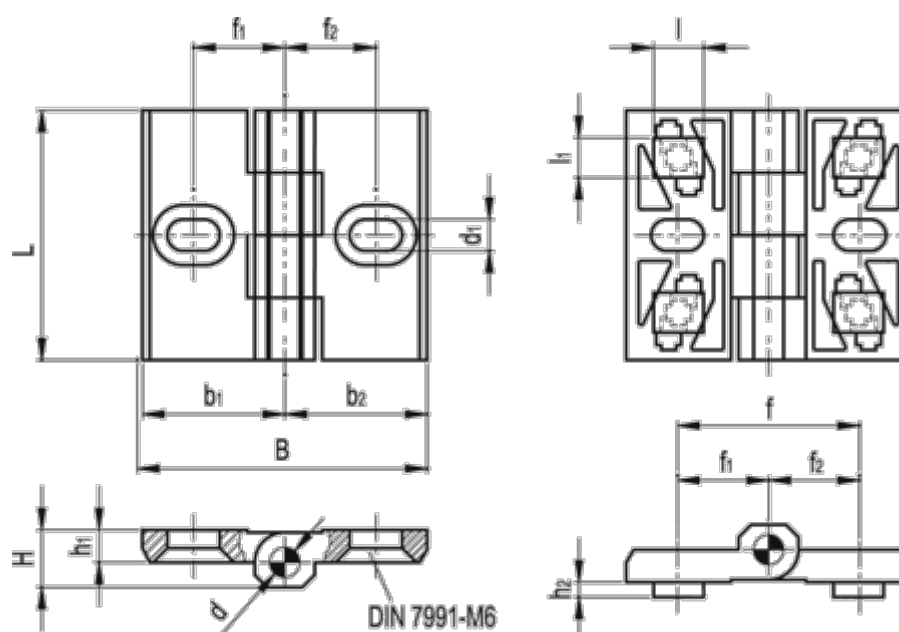

Varenummer: 20257043B
 Beskrivelse: E+G Hængsel
 GN 161-57

Mål

B = 57	H = 12
b1 = 28.5	h1 = 6.5
b2 = 28.5	h2 = 3
d = 6	l = 10
d1 = 6.3	L = 50
f = 40.0	l1 = 8
f1 = 16.5-20	Vægt (g) = 107
f2 = 16.5-20	